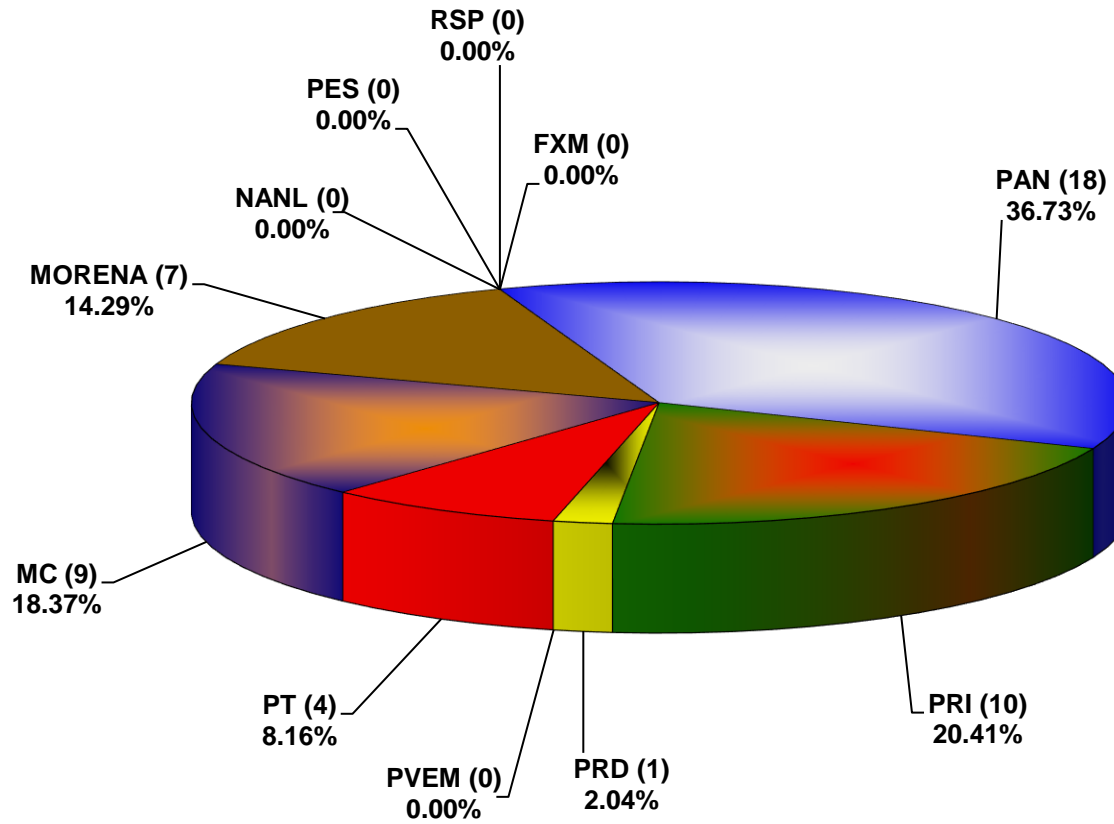

COMISIÓN ESTATAL ELECTORAL DE NUEVO LEÓN  
PORCENTAJE Y ESPACIO TOTAL DEDICADO A CADA PARTIDO POLÍTICO EN PRENSA (CM2)  
ACUMULADO DE SEPTIEMBRE DE 2021

COMISIÓN ESTATAL ELECTORAL DE NUEVO LEÓN  
PORCENTAJE Y NÚMERO TOTAL DE NOTAS DEDICADAS A CADA PARTIDO POLÍTICO EN  
PRENSA  
ACUMULADO DE SEPTIEMBRE DE 2021

**COMISIÓN ESTATAL ELECTORAL DE NUEVO LEÓN  
TOTAL DE NOTAS DEDICADAS A CADA PARTIDO POLÍTICO POR GRUPO EDITORIAL  
ACUMULADO DE SEPTIEMBRE DE 2021**