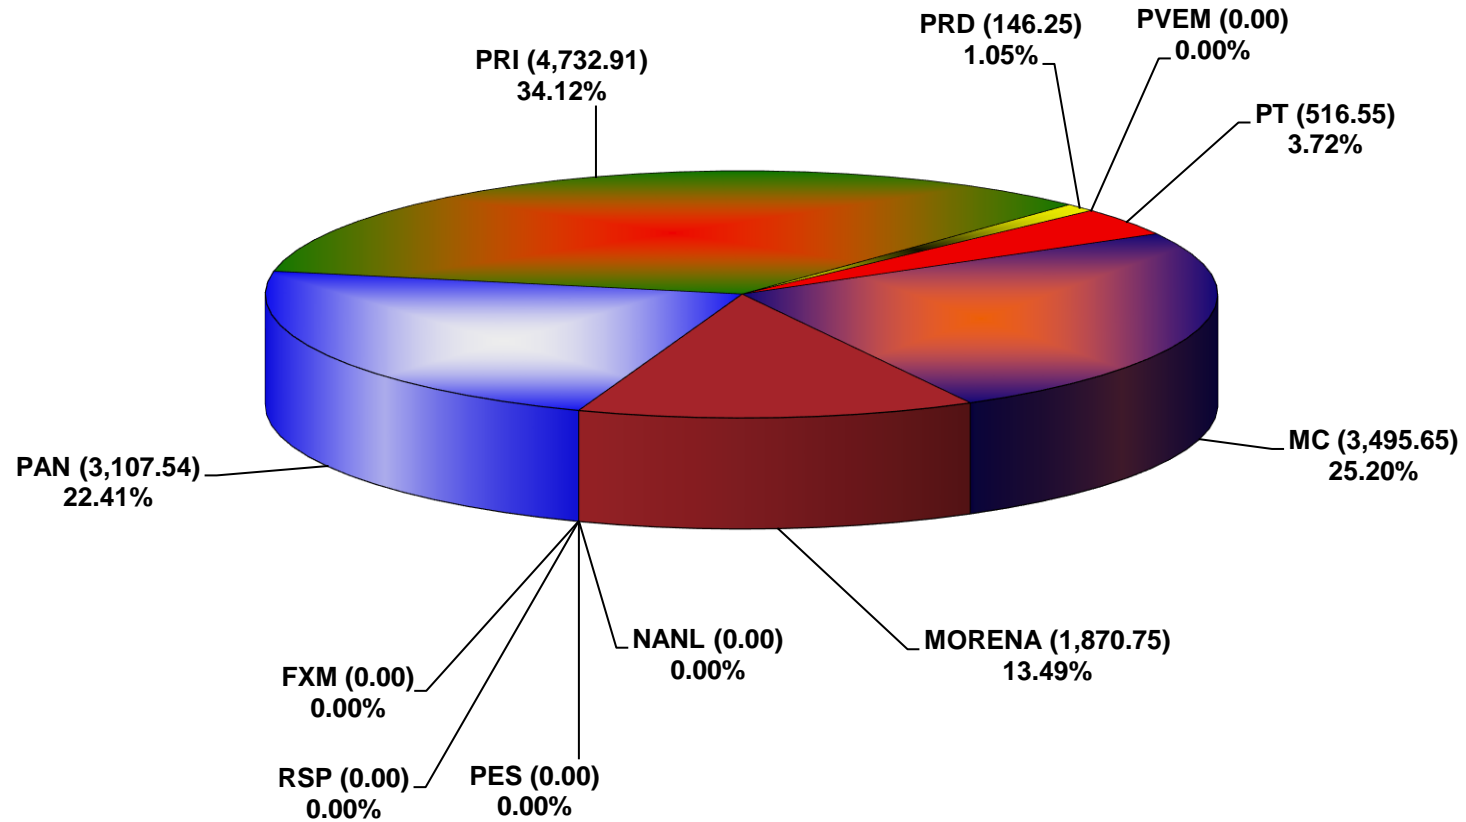

COMISIÓN ESTATAL ELECTORAL DE NUEVO LEÓN  
PORCENTAJE Y ESPACIO TOTAL DEDICADO A CADA PARTIDO POLÍTICO EN PRENSA (CM2)  
ACUMULADO DE SEPTIEMBRE DE 2021

COMISIÓN ESTATAL ELECTORAL DE NUEVO LEÓN  
PORCENTAJE Y NÚMERO TOTAL DE NOTAS DEDICADAS A CADA PARTIDO POLÍTICO EN  
PRENSA  
ACUMULADO DE SEPTIEMBRE DE 2021

**COMISIÓN ESTATAL ELECTORAL DE NUEVO LEÓN  
TOTAL DE NOTAS DEDICADAS A CADA PARTIDO POLÍTICO POR GRUPO EDITORIAL  
ACUMULADO DE SEPTIEMBRE DE 2021**